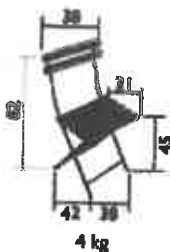

DIMENSIONS (cm) / MAßE (cm)

**TECHNISCHE
MERKMALE**

Gestell aus Stahl.
CLASSIQUE : Gebogene Latten aus lackierter Naturbuche.
DURAFLON® : Gebogene Latten aus hochwertigem
Kunststoff Durafon®.
Erhältliche Farben: Baumwolleweiß und Zederngrün.
NATUREL : Gebogene Latten aus Naturbuche mit Textrol®
behandelt.
METAL : Gebogene Latten aus Stahl.
Kunststoffclip zum sicheren und langsamen
Auf- und Zusammenklappen.
Querstrebe aus einem Stück. Schutzgleiter.
Hochschutzbehandlung für eine Nutzung
im Außenbereich.
UV-beständiger Pulverlack.
1 Jahr Garantie