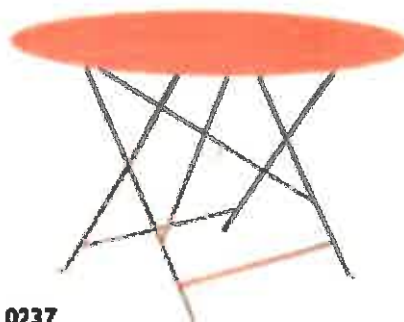

**0101**  
**METAL**  
Folding chair  
Kopfsuhl

**TECHNICAL  
CHARACTERISTICS**

Steel frame.  
**CLASSIQUE** : lacquered wooden curved slats.  
**DURAFLON**<sup>®</sup> : High quality resin curved slats.  
Available colours: Cotton white and Cedar green.  
**NATUREL** : natural wooden curved slats  
+ Textrol<sup>®</sup> treatment.  
**METAL** : galvanised steel curved slats.  
Plastic part for slower and safer folding.  
One piece crossbar. Foot protectors.  
High Protection Treatment for outdoor use.  
Anti-UV powder coating.  
1-year guarantee

RAUNO  
BISTRO METAL

**0245**  
Folding table Ø 60 cm - H 74 cm  
6 kg - 2 persons  
Klappisch Ø 60 cm - H 74 cm  
6 kg - 2 Personen

**0233**  
Folding table Ø 77 cm - H 74 cm  
9,5 kg - With parasol hole Ø 41 mm - 3/4 persons  
Klappisch Ø 77 cm - H 74 cm  
9,5 kg - Mit Sonnenschirmloch Ø 41 mm - 3/4 Personen

**0235**  
Folding table Ø 96 cm - H 74 cm  
12 kg - With parasol hole Ø 41 mm - 4/5 persons  
Klappisch Ø 96 cm - H 74 cm  
12 kg - Mit Sonnenschirmloch Ø 41 mm - 4/5 Personen

**0237**  
Folding table Ø 117 cm - H 74 cm  
16,5 kg - With parasol hole Ø 41 mm - 6/8 persons  
Klappisch Ø 117 cm - H 74 cm  
16,5 kg - Mit Sonnenschirmloch Ø 41 mm - 6/8 Personen